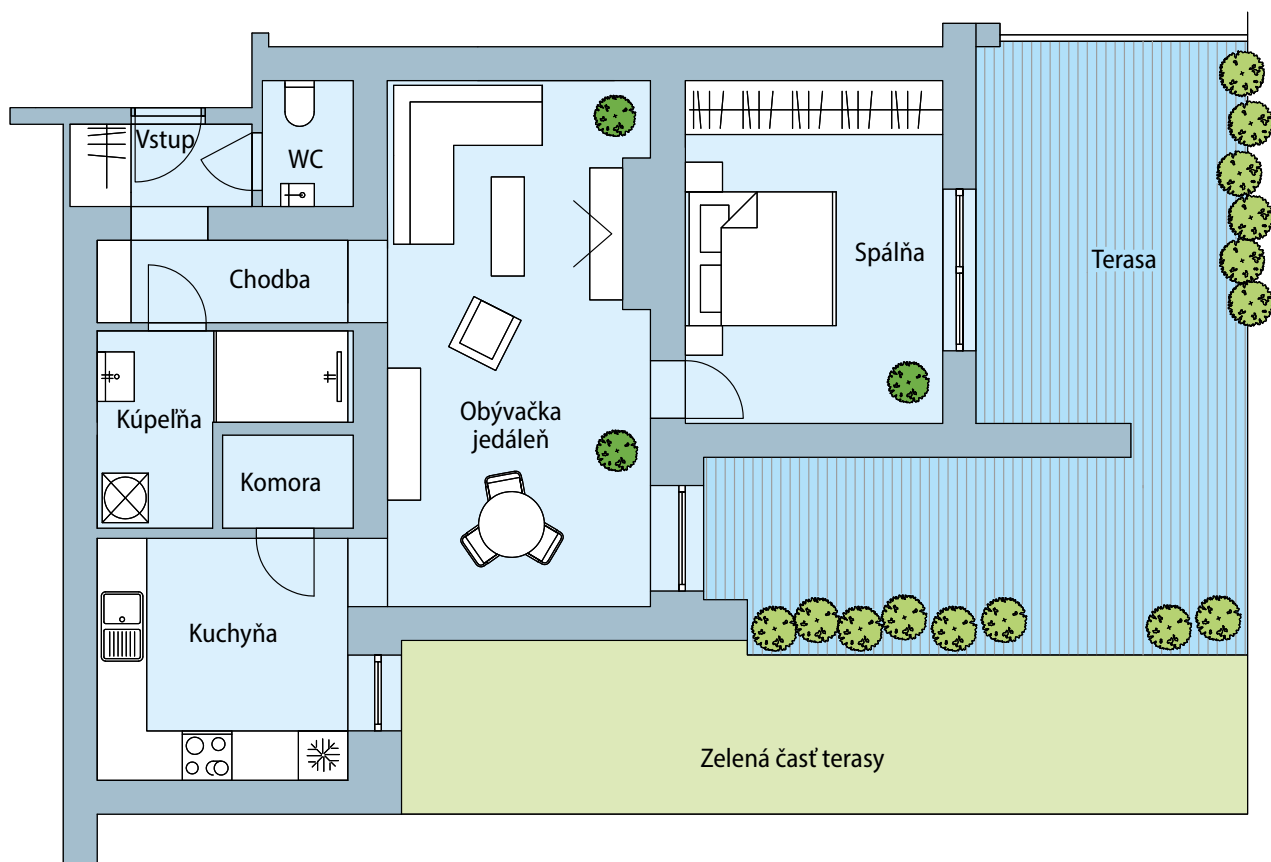

Apartmány
LINEA

Apartmán Linea 1.4.2

Popis izby	Rozmer
obývačka, jedáleň	20,22 m ²
spálňa	14,31 m ²
kuchyňa	10,28 m ²
komora	1,90 m ²
chodba	6,64 m ²
kúpeľňa	5,20 m ²
WC	1,98 m ²
SPOLU	60,53 m²
terasa + zelená časť terasy	49,00 m ²