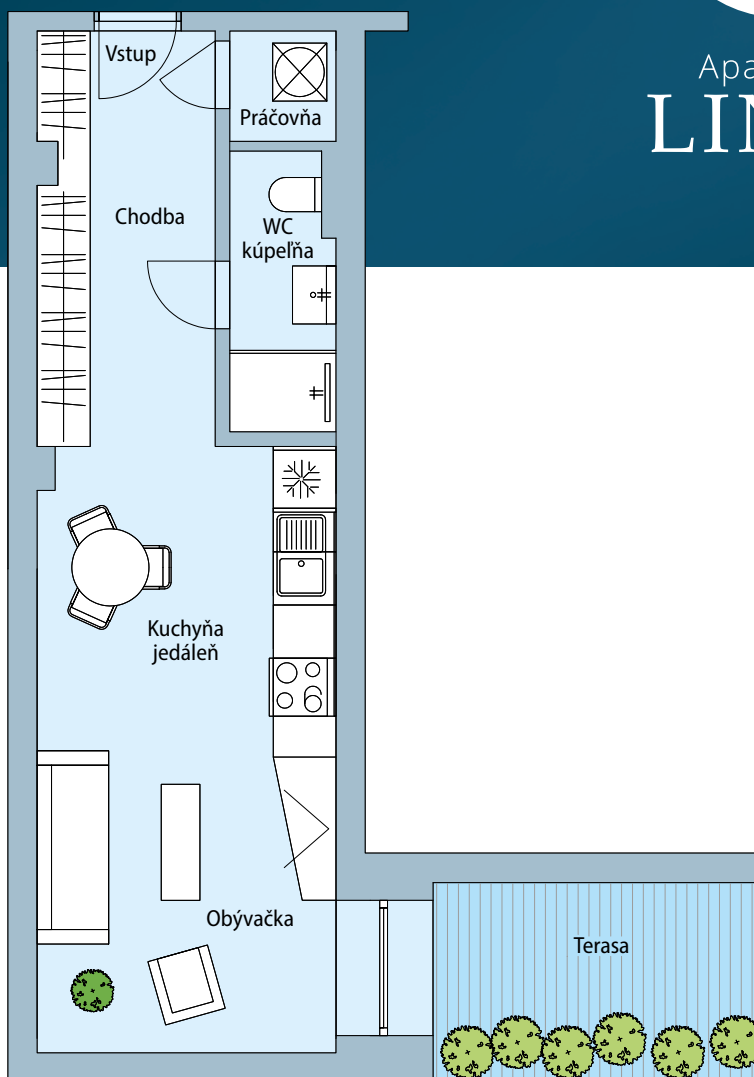

Apartmány
LINEA

Apartmán Linea 1.4.1

Popis izby	Rozmer
obývačka, kuchyňa, jedáleň	20,25 m ²
chodba	6,72 m ²
WC, kúpeľňa	3,88 m ²
pracovňa	1,25 m ²
SPOLU interiér	32,10 m ²
terasa	8,00 m ²