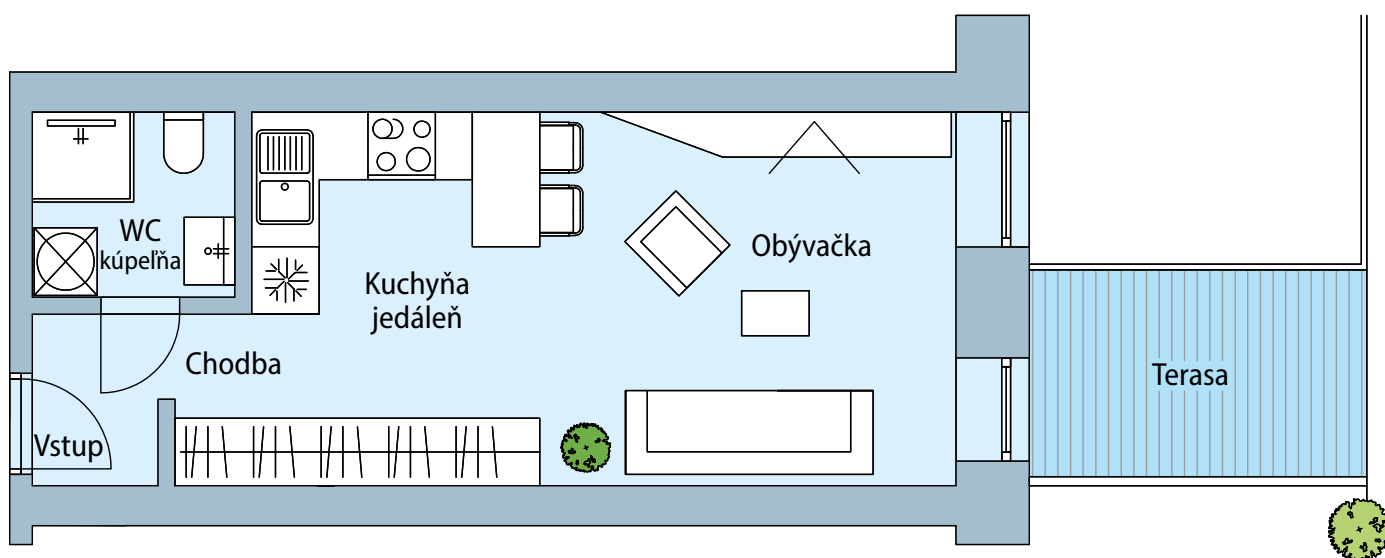

Apartmány  
**LINEA**

### Apartmán Linea 1.4.3

Popis izby	Rozmer
obývačka, kuchyňa, jedáleň	23,52 m <sup>2</sup>
chodba	2,98 m <sup>2</sup>
WC, kúpeľňa	3,42 m <sup>2</sup>
<b>SPOLU interiér</b>	<b>29,92 m<sup>2</sup></b>
terasa	7,00 m <sup>2</sup>